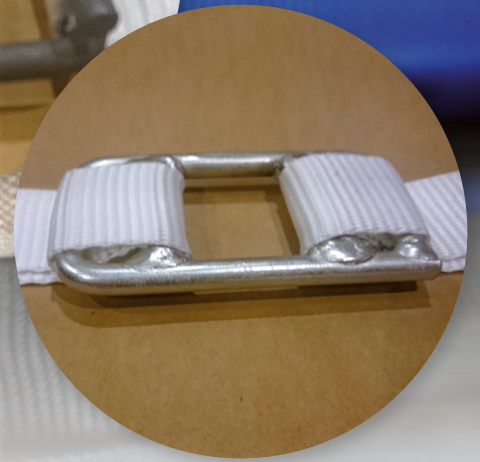

BJ
EQUIPMENT

BOUCLES D'ARRIMAGE 2T

Les boucles d'arrimage sont indispensables au serrage et au maintien des sangles sur les colis à stabiliser pendant le transport.

Simple d'utilisation, c'est le mode d'arrimage le plus répandu lorsque les sangles à cliquet ne sont pas adaptées au format ou à l'accroche.

- Boucles OWB 3030W**
- Boucle OWB 3030 W / rectangulaire
 - Résistance à la traction : 3 000kg
 - Largeur max sangle : 35mm
 - Débit de largeur : 65mm
 - Longueur : 104mm
 - Boîte de 50 pcs

Boucles phosphatées 2T

- Boucles croisillons phosphatées
- Type 1 pouce 1/4
- Largeur max sangle : 32m
- Fil 7.0 mm
- Approprié aux feuillets de type polyester collé / co-extrudé / tissé ou polypropylène tissé
- Boîte de 250 pcs