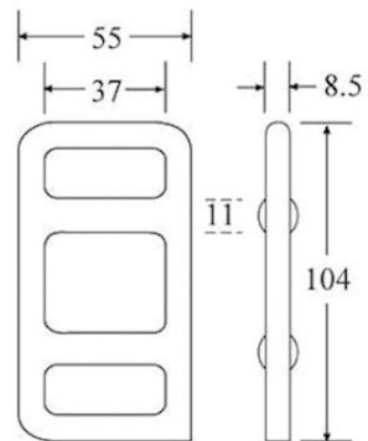

- Boucles OWB 3030W**
- Boucle OWB 3030 W / rectangulaire
 - Résistance à la traction : 3 000kg
 - Largeur max sangle : 35mm
 - Débit de largeur : 65mm
 - Longueur : 104mm
 - Boîte de 50 pcs

Boucles phosphatées 2T

- Boucles croisillons phosphatées
- Type 1 pouce 1/4
- Largeur max sangle : 32m
- Fil 7.0 mm
- Approprié aux feuillets de type polyester collé / co-extrudé / tissé ou polypropylène tissé
- Boîte de 250 pcs